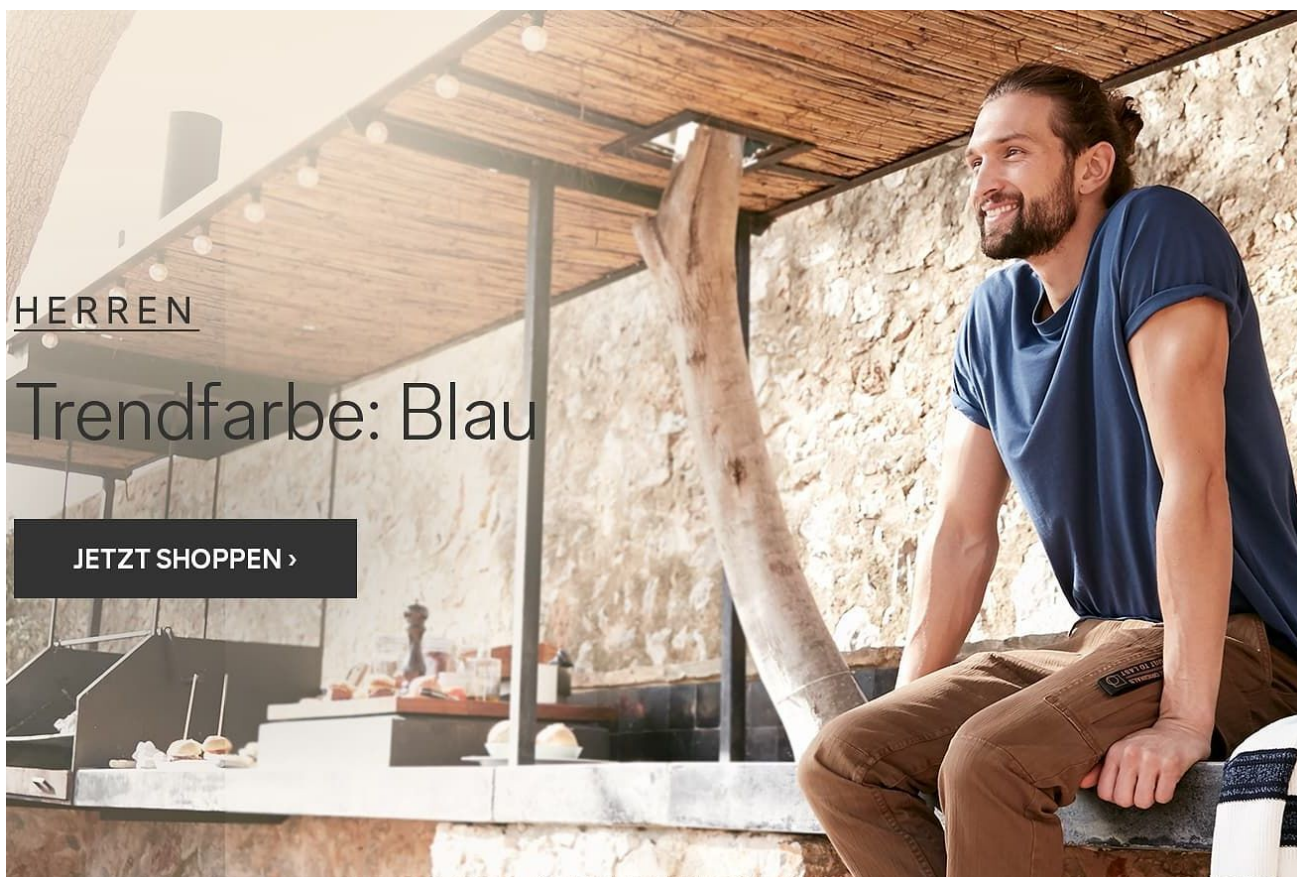

LUKAS GOERLITZ

height 186 cm · bust 97 cm · waist 76 cm · hips 95 cm · suit 48
shoes size 44 · hair brown · eyes blue